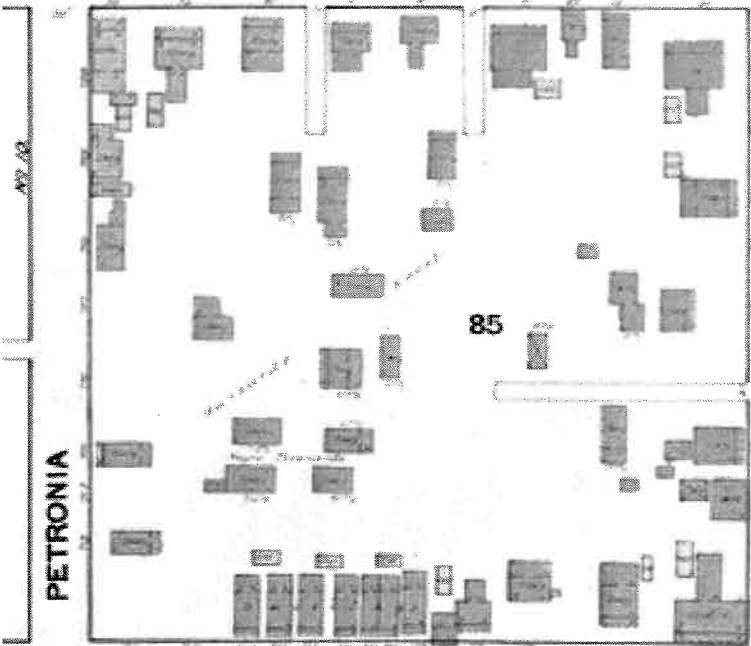

Petronia St. + Center St. Right side of house

520 Petronia St - Right side ↑ ↙

# **Sanborn Maps**

APR. 1885  
**KEY WEST**  
FLA.

**ELIZABETH**

**PETRONIA**

**OLIVIA**

113

**DIVISION**

**SIMONTON**

**CENTER**

114

**DUVAL**

Scale of Feet

See

CHART

NOTE.

PETRONIA

April 1902  
KEY WEST  
FLA.

86

85

OLIVIA

CENTER

SIMONTON

ELIZABETH

101